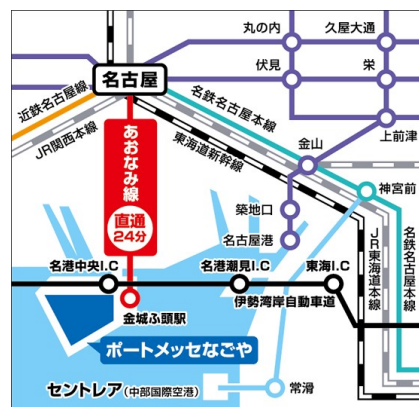

# 日本最大級の異業種交流展示会 メッセナゴヤ2018 に出展しませんか？

日時

平成30年11月7日(水)～10日(土)  
午前10時～午後5時

場所

ポートメッセなごや

出展料

通常 1 小間  
(3m × 3m)

167,000 円  
(2017 年の場合)

愛知県商工会連合会  
ブース (2m × 2m) なら

**90,000 円**

装飾込みで

※負担金について、今後変更する  
場合があります。

メッセナゴヤって **何**？

メッセナゴヤの詳細はこちらからご確認ください。  
<http://www.messenagoya.jp/>

メッセナゴヤは、愛知万博の理念(環境、科学技術、国際交流)を継承する事業として 2006 年にスタートした「異業種交流の祭典」。業種や業態の枠を超え、幅広い分野・地域からの出展を募り、出展者と来場者相互の取引拡大、情報発信、異業種交流を図る日本最大級のビジネス展示会です。